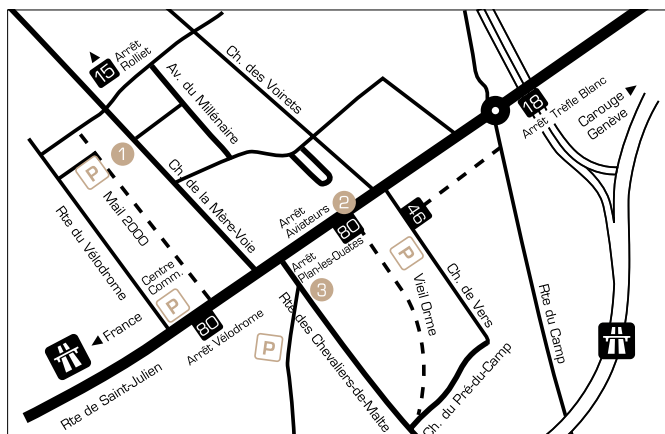

ACCÈS

Espace Vélodrome ①

Chemin de la Mère-Voie 62, 1228 Plan-les-Ouates
Bus 80 (arrêt Vélodrome)
Parking souterrain, accès par la route du Vélodrome

La julienne ②

Maison des arts et de la culture,
Route de Saint-Julien 116, 1228 Plan-les-Ouates
Bus 80 (arrêt Aviateurs)
Parking en face de la salle, Place des Aviateurs

Salle communale ③

Route des Chevaliers-de-Malte 7, 1228 Plan-les-Ouates
Bus 80 (arrêt Plan-les-Ouates Mairie)
Parking de la Butte

Tram 18 (arrêt Trèfle Blanc), puis 10 minutes à pied
Tram 15 (arrêt Rolliet), puis 10 minutes à pied
Plus de renseignements sur www.tpg.ch