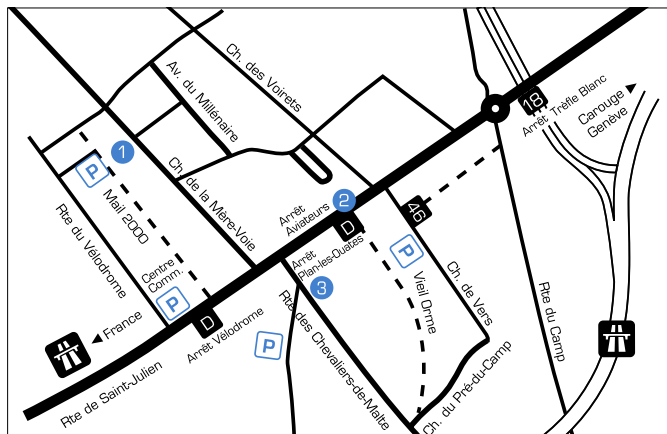

## Espace Vélodrome ①

Chemin de la Mère-Voie 62 – 1228 Plan-les-Ouates  
Bus D [arrêt Vélodrome]  
Parking souterrain, accès par la route du Vélo-drome

## La julienne ②

Maison des arts et de la culture,  
Route de Saint-Julien 116 – 1228 Plan-les-Ouates  
Bus D [arrêt Aviateurs]  
Parking en face de la salle, Place des Aviateurs

## Salle communale ③

Route des Chevaliers-de-Malte 7 – 1228 Plan-les-Ouates  
Bus D [arrêt Plan-les-Ouates Mairie]  
Parking de la Butte

Tram 18 [arrêt Trèfle Blanc], 5 à 10 minutes à pied

*Plus de renseignements sur [www.tpg.ch](http://www.tpg.ch)*